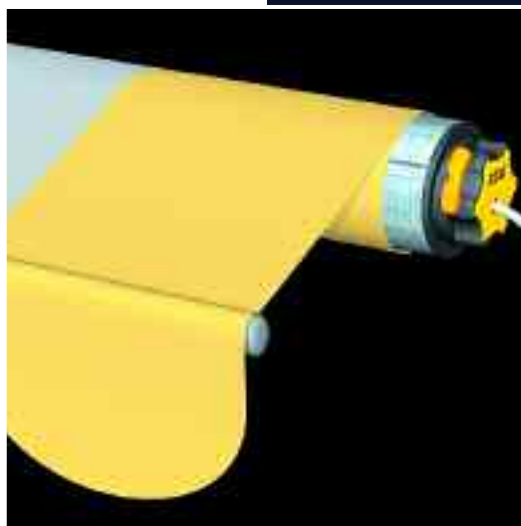

Manuele bediening

Altijd mogelijk behalve bij gekoppelde zonnetenten of verandazonwering. De bediening gebeurt meestal via een draaistang, die in vele gevallen kan worden uitgehaakt.

Elektrische bediening

Volledig weggewerkte motor, te bedienen met een schakelaar.

Afstandsbediening

In de vorm van een handzender of draadloze muurschakelaar. De ontvanger van deze afstandsbediening is beschikbaar in meerdere vormen. Hij wordt binnen of buiten geplaatst of geïntegreerd in de motor van uw zonwering.

Windautomaat

Het windmolentje dat bij uw zonwering wordt geplaatst, meet de windsnelheid. Vanaf een bepaalde windsnelheid geeft de automaat een signaal door aan de motor zodat uw zonwering automatisch sluit.

Wind- en zonautomaat

Bij een te hoge windsnelheid of te lage lichtsterkte zal uw zonwering zich automatisch sluiten. Na een 10-tal minuten worden beiden opnieuw gemeten. Wanneer de windsnelheid laag genoeg en de lichtsterkte hoog genoeg zijn, gaat uw zonwering automatisch opnieuw open.

> Voor de meeste typen zonwering zijn ook andere vormen van automatisering mogelijk zoals timers, thermostaten en regenmelders.